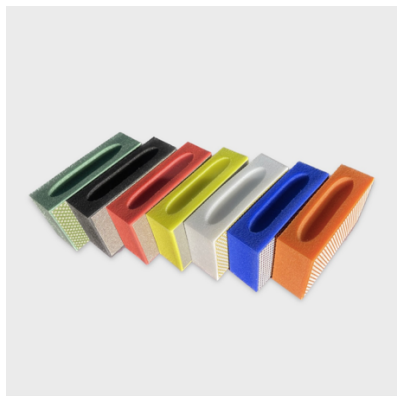

*Alle Preise ohne MWST. und Transportkosten.
Sprechen Sie bei Ihrer Anfrage unseren Lagerausverkauf an, um von grosszügigen Konditionen zu profitieren.

Zubehör

Diamantpads

Masse	Korn	Stückzahl	Stückpreis*
90x55	220 - Rot	6	35.90 CHF.
	800 - Weiss	3	35.90 CHF.
	1500 - Blau	2	35.90 CHF.
	3000 - Orange	2	35.90 CHF.