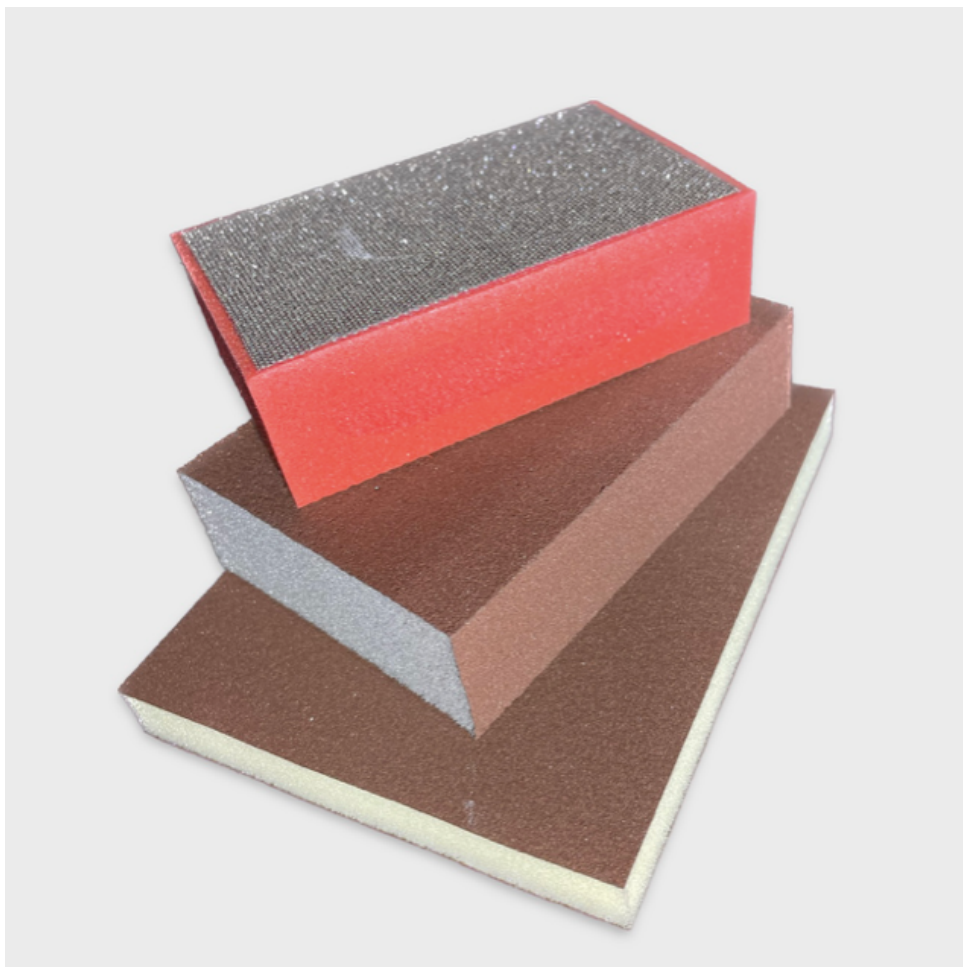

Schleifblöcke / Schleifpads

Schleifblöcke

Masse	Korn	Stückzahl	Stückpreis*
	80	3x250	287.50 CHF.

Schleifpads

Masse	Korn	Stückzahl	Stückpreis*
	80	3x250	275.00 CHF.
	100	1x250	275.00 CHF.
	120	2x250	275.00 CHF.
	150	2x250	275.00 CHF.
	220	3x350	275.00 CHF.

*Alle Preise ohne MWST. und Transportkosten.
Sprechen Sie bei Ihrer Anfrage unseren Lagerausverkauf an, um von grosszügigen Konditionen zu profitieren.